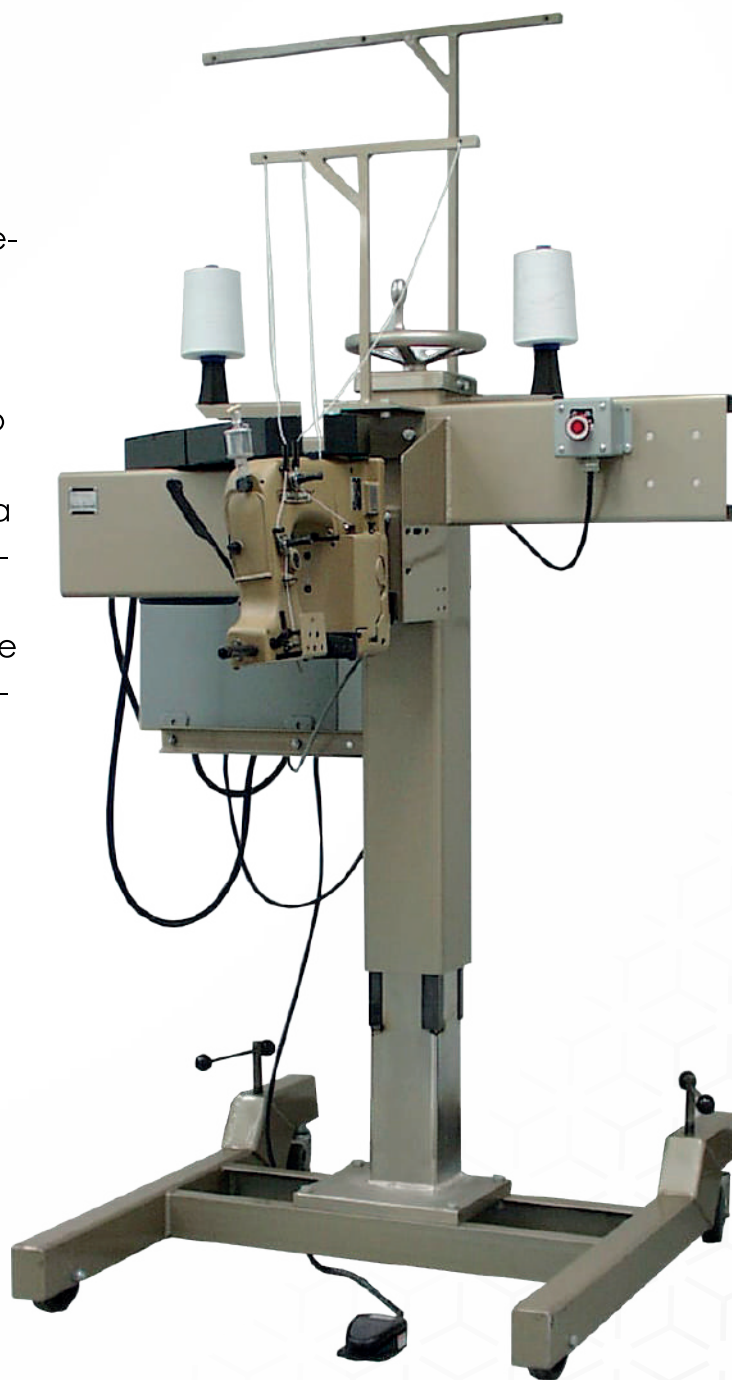

# PEDESTAL UNION SPECIAL

MODELO: REE15

El Modelo de RODERICK es rápido y preciso, funciona con una amplia variedad de productos granulados de flujo libre, tales como cereales, semillas, lentejas, frijoles, arroz, alimentos, balanceados, harinas, pellets y fertilizantes. La Báscula Ensacadora es fácil de usar gracias a su pantalla táctil se fija el peso meta y colgar la bolsa de papel, plástico, polipropileno en la tolva de salida, la báscula sujeta la bolsa de la parte superior, la llena con producto, controla la pesada inicial y suelta automáticamente la bolsa llena sobre la banda transportadora para ser cerrada con la cosedora.

## PANEL DE CONTROL FACIL DE USAR

Con mando de control táctil y pantalla iluminada, nos permite seleccionar el flujo