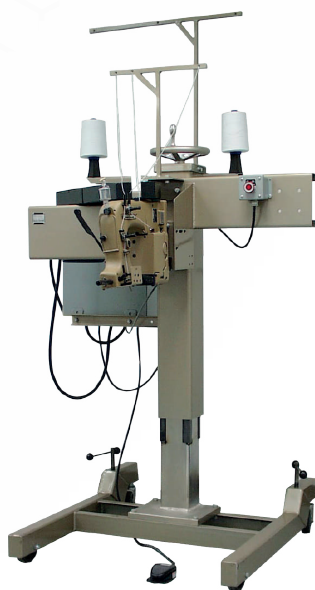

SOPORTE VÍA REMOTA

Sistema de internet incluido con soporte via remoto 24/7

VELOCIDAD

RITMO ..... 1,200KG POR MINUTO

CONTROLES DE 24 VOLTIOS

Mayor precisión por sus dos celdas de carga de amplia sencibilidad

PRESICIÓN

MÁS/MENOS 100GR

RANGO DE PESO

MÍNIMO A MÁXIMO ..... DE 30KG A 1,300KG

MATERIALES Y DISEÑO A LA MEDIDA

Nuestros equipos se diseñan y fabrican segun los requerimientos del cliente

ALTURAS Y CLAMPS AJUSTABLES AL DISEÑO
ATENCIÓN Y GUÍA PERSONALIZADA

¡CONTAMOS CON EQUIPO DEMO!

Tenemos un ShowRoom en Monterrey, NL. listo para pruebas a medida.

LIC. RODRIGO AMOR C.
DIRECTOR GENERAL

81 1806 6969 PERSONAL
81 2639 7554 OFICINA

GERENCIA@RODERICK.COM.MX
CORREO ELECTRÓNICO